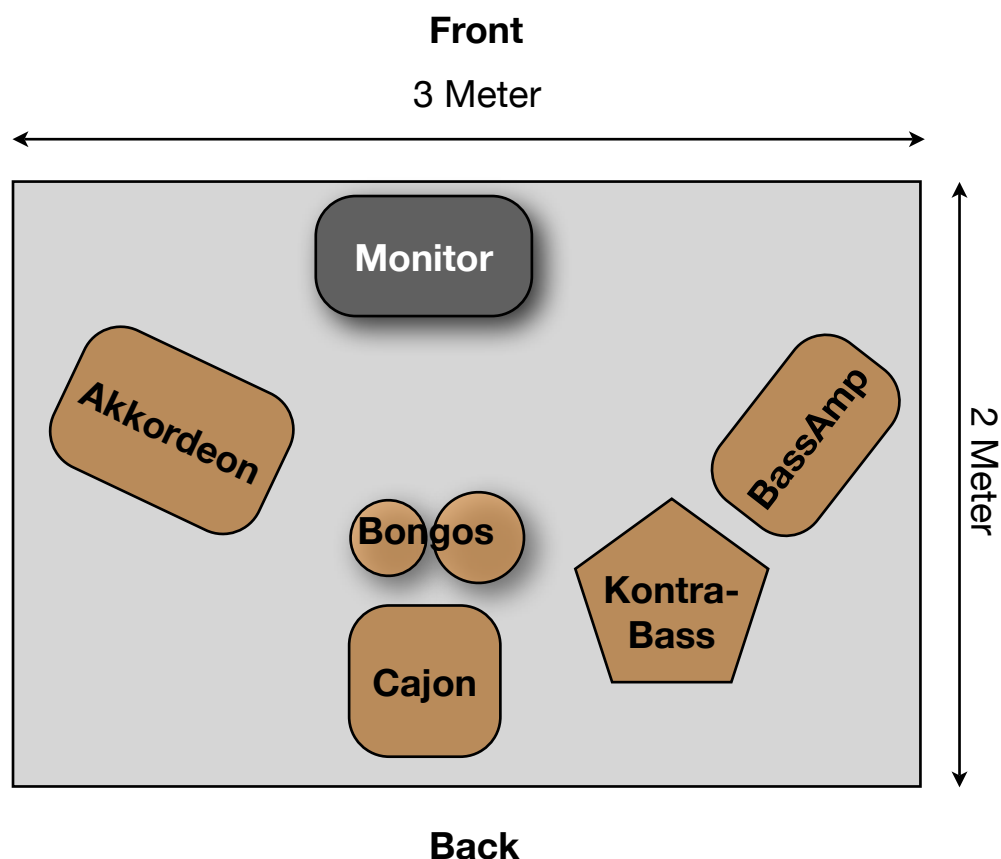

# CHAPEAU!

Musik

die Atmosphäre schafft

Technical Rider

## Vorhandenes Equipment:

- ✓ Akkordeon 120 Bässe inkl. 2 Schwanenhalsmikros AKG C516
- ✓ Speiseadapter B 29L (1 XLR Ausgang)
- ✓ Kontrabass + Bass Amp „Gallien Krueger MB 150“ (1 XLR Ausgang)
- ✓ 1 Cajon, incl. Grenzflächenmikro Sennheiser e901 (1 XLR Ausgang)
- ✓ 1 Bongos, Smallpercussion

## Bereitzustellen:

1. 3 m x 2 m Bühnenelement
2. 220V 3fach-Steckdose
3. Mind. Powermixer 2x 300 oder 500 Watt  
zwei 3-Wege Boxen 15" bzw. 18 " mit Hochständer, XLR Kabel
4. 2 Mikrofone (1 Bongos, 1 Ansagen, incl. Kabel und Stative)
5. 1 Monitor
6. angemessene Lightshow (Spots), während der Sets